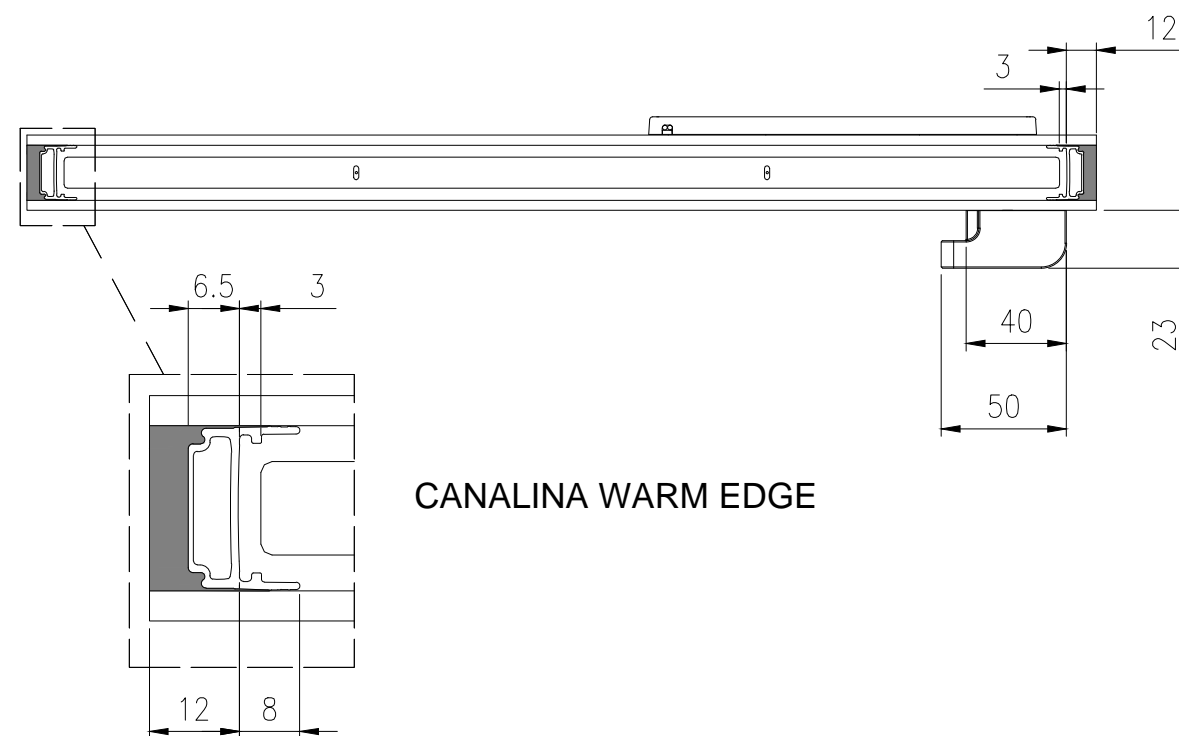

LAMELLA 12.5 mm

CANALINA WARM EDGE

CANALINA WARM EDGE

N° REVISIONE	DESCRIZIONE	DATA
 DESCRIZIONE: SL22W Swipe Veneziana Canalina Warm edge		DISEGNO: SL22W01W
DIS.: DS	MATERIALE:	
APPR.: Ing. G. Nicolosi	TRATTAMENTO:	TOLL. GEN.: ±0.2
DATA: 30.07.14	CLIENTE:	SCALA: 1:3