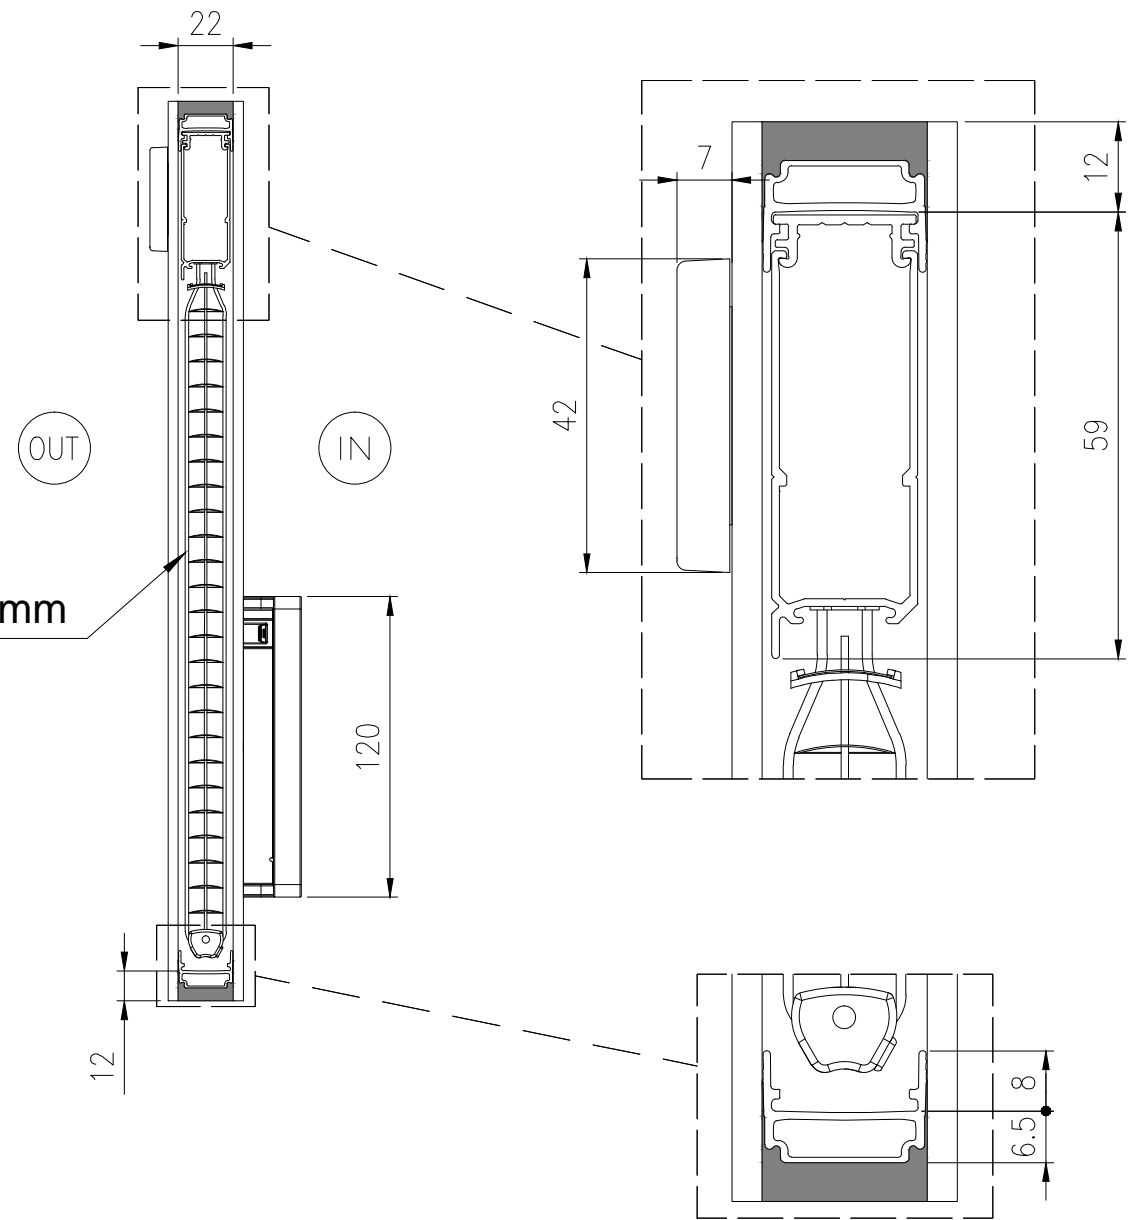

LAMELLA 12.5 mm

CANALINA WARM EDGE

CANALINA WARM EDGE

N° REVISIONE	DESCRIZIONE	DATA
 DESCRIZIONE: SL22W Swipe Veneziana Canalina Warm edge		DISEGNO: SL22W01W
DIS.: DS	MATERIALE:	
APPR.: Ing. G. Nicolosi	TRATTAMENTO:	TOLL. GEN.: ±0.2
DATA: 30.07.14	CLIENTE:	SCALA: 1:3